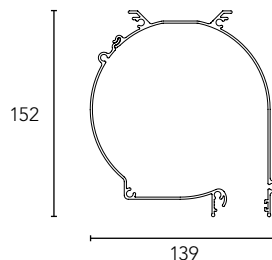

— fiche technique

Lestore aura les caractéristiques suivantes si elle ne reçoit pas des spécifications dans la commande:

- manœuvre par treuil à droit (vue frontale externe);
- armature ral 9010;
- coffre Round
- fenêtre centrale en cristal

Resistenza al vento
Wind resistance
Résistance au vent **Classe 3**

CE EN 13561

Orizzonte round/square —

- 1 Cristal
- 2 Cristal (90 cm)
- 3 Cristal

- 1 PVC
- 2 Cristal (max 115 cm)
- 3 PVC

- 1 Cristal
- 2 Cristal (90 cm)
- 3 PVC

- 1 PVC
- 2 Cristal (90 cm)
- 3 Cristal

Cassonetto Round
Round Head box
Coffre Round

Profilo terminale
Terminal bar
Profile de barre de charge

Guida
Rail
Guide

Optionals

- * **Cassonetto Square**
Square head box
Coffre de protection Square