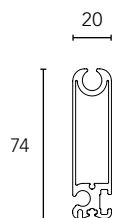

— fiche technique

Lestore aura les caractéristiques suivantes si elle ne reçoit pas des spécifications dans la commande:

- manœuvre par treuil à droit (vue frontale externe);
- armature ral 9010;
- coffre Round
- fenêtre centrale en cristal

Resistenza al vento
Wind resistance
Résistance au vent **Classe 3**

CE EN 13561

Orizzonte round/square —

- 1 Cristal
- 2 Cristal (90 cm)
- 3 Cristal

- 1 PVC
- 2 Cristal (max 115 cm)
- 3 PVC

- 1 Cristal
- 2 Cristal (90 cm)
- 3 PVC

- 1 PVC
- 2 Cristal (90 cm)
- 3 Cristal

Cassonetto Round
Round Head box
Coffre Round

Profilo terminale
Terminal bar
Profile de barre de charge

Guida
Rail
Guide

Optionals

- * **Cassonetto Square**
Square head box
Coffre de protection Square