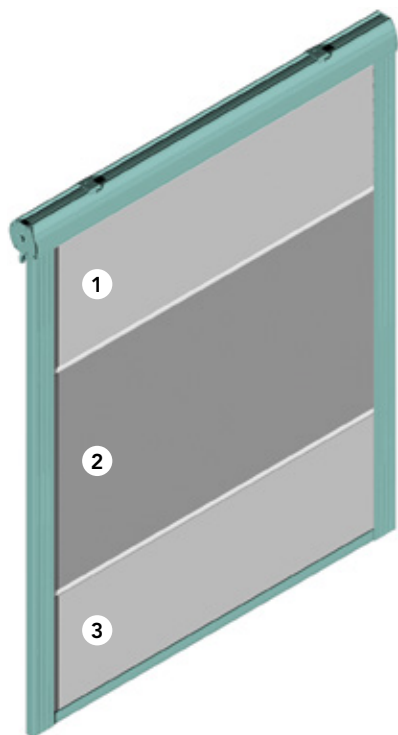

Resistenza al vento
Wind resistance
Résistance au vent **Classe 3**

CE EN 13561

Orizzonte round/square —