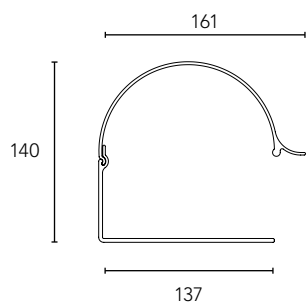

Cassonetto
Head box
Coffre