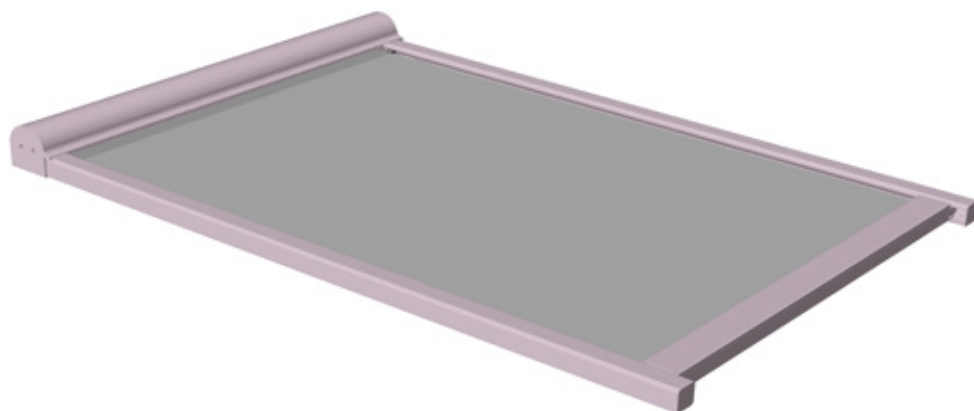

Millenium —