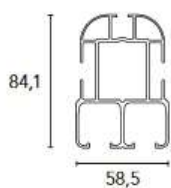

Guida
Rail
Guide