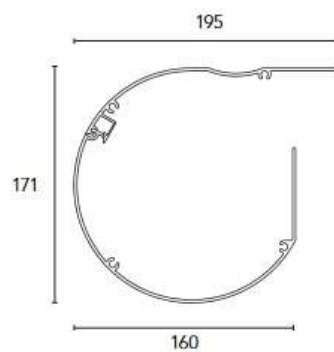

Giardino 94 —

Cassonetto per sporgenze fino a 350 cm
 Head box for projection till 350 cm
 Coffre pour projection jusqu'à 350 cm

Cassonetto per sporgenze oltre a 350 cm
 Head box for projection over 350 cm
 Coffre pour projection supérieure à 350 cm

Guida
 Rail
 Guide

Staffa attacco a parete
 Wallbracket
 Étrier avec supports à mur