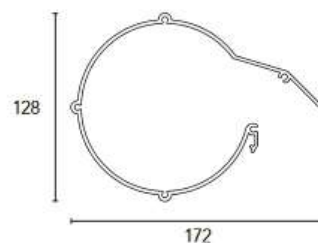

Giardino 94 —

Cassonetto per sporgenze fino a 350 cm
 Head box for projection till 350 cm
 Coffre pour projection jusqu'à 350 cm

Cassonetto per sporgenze oltre a 350 cm
 Head box for projection over 350 cm
 Coffre pour projection supérieure à 350 cm