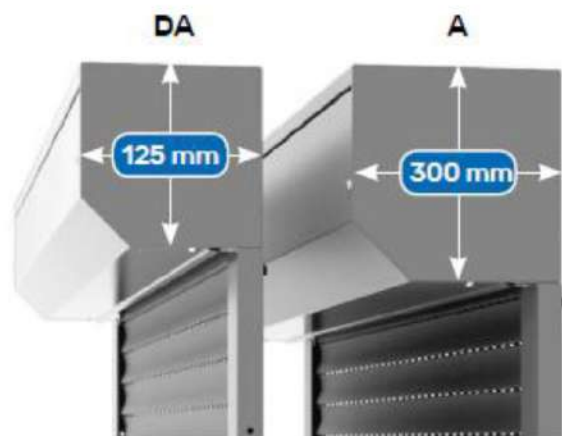

Cassonetti

VARIE MISURE

Cassonetto in alluminio con lamiera removibile ad ispezione frontale.

TIPOLOGIE DI MONTAGGIO

Svolgimento verso l'interno

Svolgimento verso l'esterno

Svolgimento verso l'interno

CASSONETTO