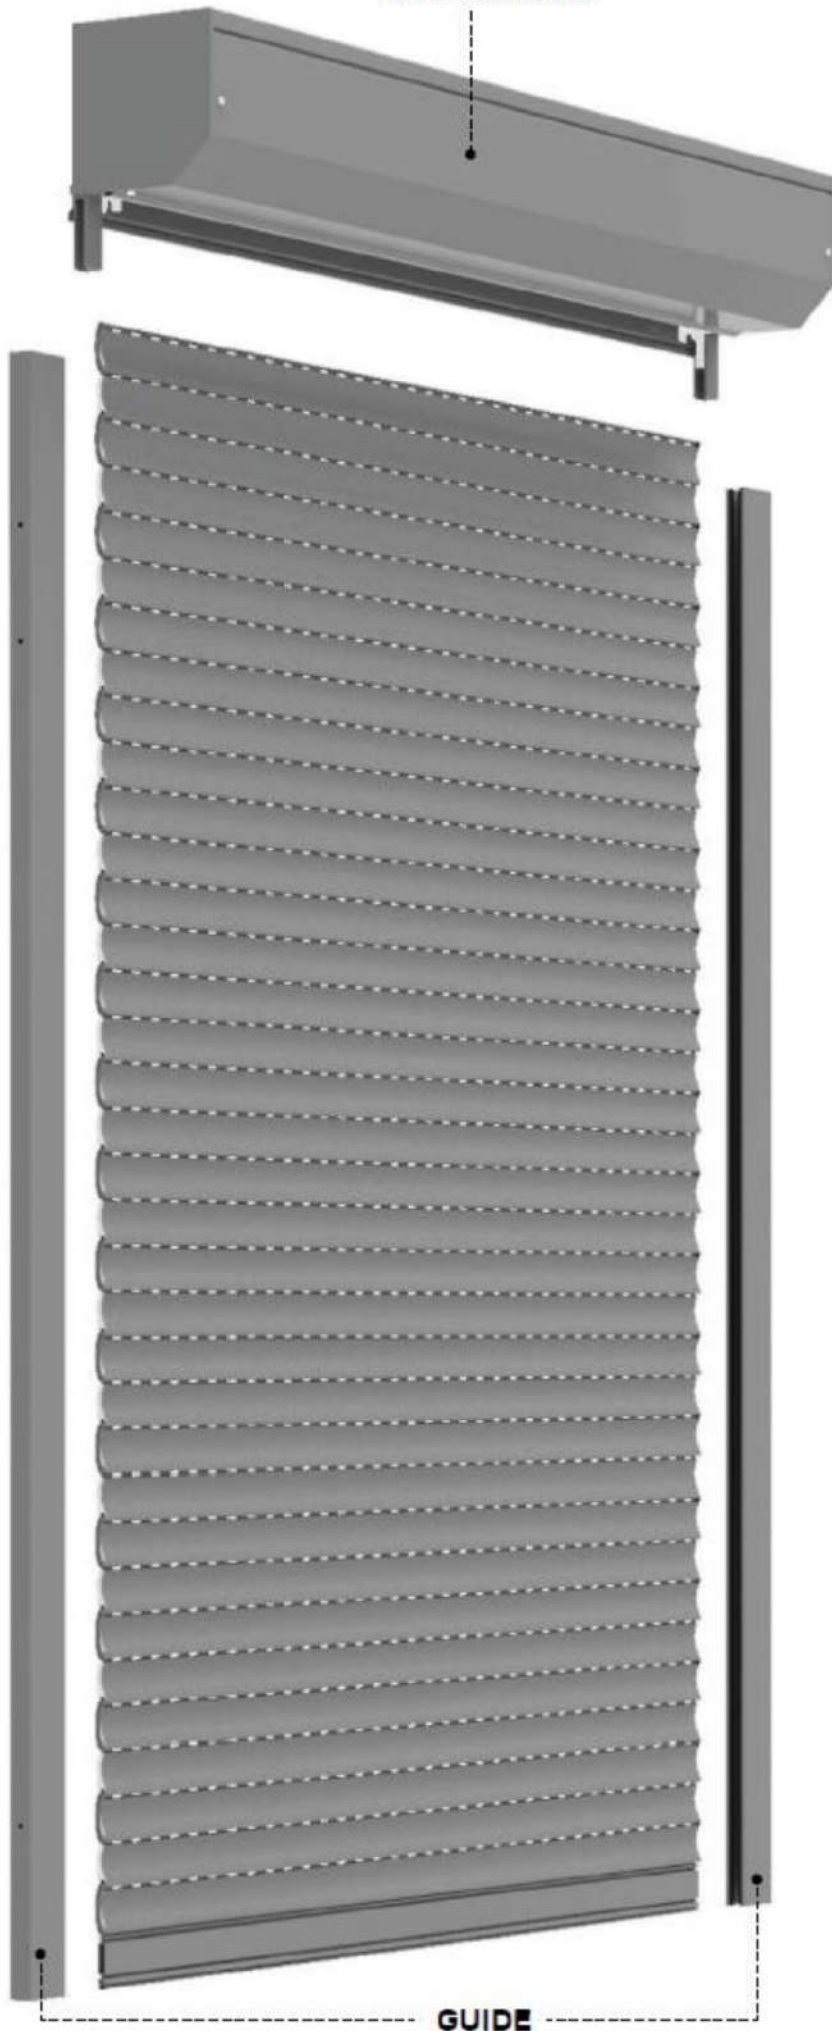

Cassonetti

VARIE MISURE

Cassonetto in alluminio con lamiera removibile ad ispezione frontale.

TIPOLOGIE DI MONTAGGIO

Svolgimento verso l'interno

Svolgimento verso l'esterno

Svolgimento verso l'interno

CASSONETTO

Cassonetti per esterni

GUIDE